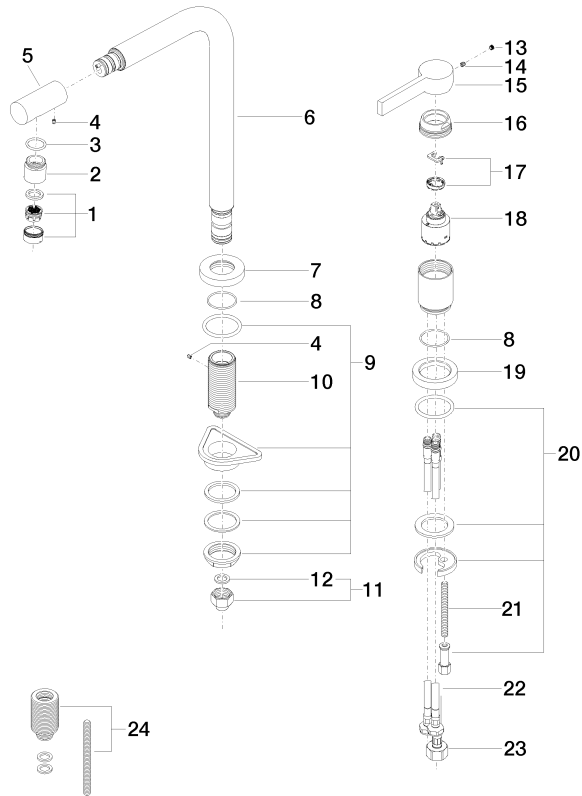

32 800 790

- sporgenza 235 mm
- bocca girevole 360°
- bocca con terminale girevole di 20°
- Getto con aria
- altezza rubinetteria 337 mm
- altezza fino al rompigitto 297 mm
- rosette separate Ø 55mm
- diametro foro rubinetteria 35 mm
- diametro foro miscelatore monocomando 35 mm
- portata max 8 l/min a una pressione idraulica di 3 bar
- senza piombo
- Questo prodotto può aiutare un edificio a soddisfare i requisiti dei Green Building Rating Systems, ad es. LEED®, BREEAM®, DGNB

Prodotti complementari

Comando piletta ad eccentrico con manopola con manopola - Cromato 10 710 970-00

Prodotti complementari

Dispenser con rosetta - Cromato 82 444 970-00

32 800 790

Diagramma di portata

Certificati

LGA_18255.

ETA_18983.

WRAS_2107024.

32 800 790

32 800 790

Elenco delle parti di ricambio

N.	Codice articolo	Denominazione	Quantità necessaria	Tempo di produzione
1	90 23 01 026 07-00	rompigetto	1	10
2	09 24 04 164 10-00	ugello	1	10
3	09 14 10 100 90	guarnizione	1	2
4	09 31 11 044 90	perno	2	2
5	09 24 04 163 10-00	ugello	1	10
6	90 28 22 188 00-00	bocca di erogazione	1	10
7	09 27 79 001-00	rosetta	1	10
8	09 14 10 102 90	guarnizione	2	2
9	04 23 10 044 01 90	set di fissaggio	1	2
10	09 30 01 094 10-00	adattatore	1	10
11	04 24 04 166 10 90	ugello	1	2
12	90 14 20 002 00 90	guarnizione	1	2
13	90 31 20 109 00 90	tappo	1	2
14	90 31 11 030 00 90	perno	1	2
15	09 20 79 040-00	manopola	1	10
16	09 24 04 141-00	dado	1	10
17	90 28 10 148 00 90	accessori	1	2
18	90 15 05 061 00 90	cartuccia	1	60
19	09 28 10 111-00	rosetta	1	10
20	04 30 11 038 00 90	set di fissaggio	1	2
21	09 31 11 011 90	perno	1	2
22	04 30 04 104 00 90	flessibile	2	2
23	04 30 04 019 00 90	flessibile	1	2
24	12 802 970 90	Set di prolunga -	1	60