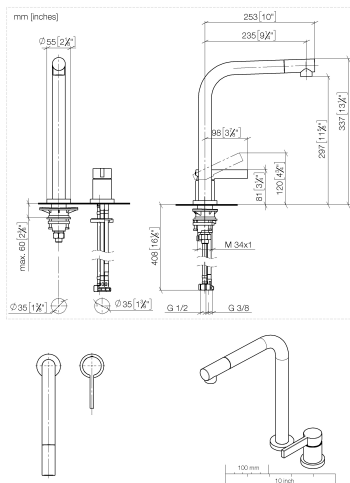

32 800 790

- sporgenza 235 mm
- bocca girevole 360°
- bocca con terminale girevole di 20°
- Getto con aria
- altezza rubinetteria 337 mm
- altezza fino al rompigitto 297 mm
- rosette separate Ø 55mm
- diametro foro rubinetteria 35 mm
- diametro foro miscelatore monocomando 35 mm
- portata max 8 l/min a una pressione idraulica di 3 bar
- senza piombo
- Questo prodotto può aiutare un edificio a soddisfare i requisiti dei Green Building Rating Systems, ad es. LEED®, BREEAM®, DGNB

Prodotti complementari

Comando piletta ad eccentrico con manopola con manopola - Cromato 10 710 970-00

Prodotti complementari

Dispenser con rosetta - Cromato 82 444 970-00

32 800 790

Diagramma di portata

Certificati

LGA_18255.

ETA_18983.

WRAS_2107024.

32 800 790

32 800 790

Elenco delle parti di ricambio

N.	Codice articolo	Denominazione	Quantità necessaria	Tempo di produzione
1	90 23 01 026 07-00	rompigetto	1	10
2	09 24 04 164 10-00	ugello	1	10
3	09 14 10 100 90	guarnizione	1	2
4	09 31 11 044 90	perno	2	2
5	09 24 04 163 10-00	ugello	1	10
6	90 28 22 188 00-00	bocca di erogazione	1	10
7	09 27 79 001-00	rosetta	1	10
8	09 14 10 102 90	guarnizione	2	2
9	04 23 10 044 01 90	set di fissaggio	1	2
10	09 30 01 094 10-00	adattatore	1	10
11	04 24 04 166 10 90	ugello	1	2
12	90 14 20 002 00 90	guarnizione	1	2
13	90 31 20 109 00 90	tappo	1	2
14	90 31 11 030 00 90	perno	1	2
15	09 20 79 040-00	manopola	1	10
16	09 24 04 141-00	dado	1	10
17	90 28 10 148 00 90	accessori	1	2
18	90 15 05 061 00 90	cartuccia	1	60
19	09 28 10 111-00	rosetta	1	10
20	04 30 11 038 00 90	set di fissaggio	1	2
21	09 31 11 011 90	perno	1	2
22	04 30 04 104 00 90	flessibile	2	2
23	04 30 04 019 00 90	flessibile	1	2
24	12 802 970 90	Set di prolunga -	1	60